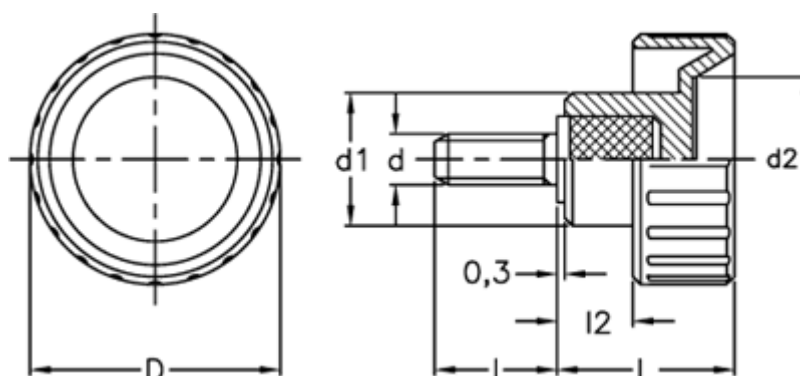

Varenummer: 2302006576
Beskrivelse: E+G Fingerskrue
BT.20 p-M6x16

Mål

d = 20
d1 = 12
d2 = 11
d 6g = M6
l = 16
L = 16.0
l2 = 6.0